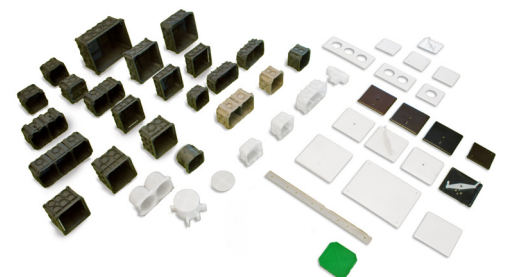

### Colour, material

1004, 1005, 1006

dark gray, HDPE (halogen-free), flame retardant.

1004-B, 1005-B, 1066-B

green, AGRIPLAST (halogen and heavy metal-free)

Item No.	Ammer No.	Units	Description	Dimensions (mm, LxWxD)	Feedthroughs	Size
372 101 747	1004	100	Pattress box single, GWT 850°C	70 x 70 x 55	8x ø20 / 2x ø25	1x1
372 701 747	1004-B	100	Pattress box single, AGRIPLAST	70 x 70 x 55	8x ø20 / 2x ø25	1x1
372 104 747	1005	60	Pattress box double, GWT 850°C	130 x 70 x 55	6x ø20 / 4x ø25	2x1
372 704 747	1005-B	60	Pattress box double, AGRIPLAST	130 x 70 x 55	6x ø20 / 4x ø25	2x1
372 107 847	1066	40	Pattress box triple, GWT 850°C	188 x 70 x 55	12x ø20 / 8x ø25	3x1
372 107 867	1066-B	40	Pattress box triple, AGRIPLAST	188 x 70 x 55	10x ø20 / 4x ø25	3x1