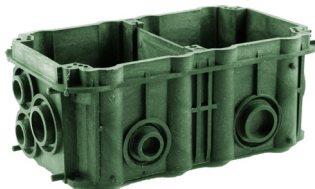

# Scatole sotto intonaco Ammer 1004 - 1005 - 1066

L'originale...

... dal 1966 - con geometria ottimizzata per l'installazione in pareti infiammabili e cave adesso anche in AGRIPLAST materiale a basso impatto ambientale

372 101 747 - 1004

372 701 747 - 1004-B

372 104 747 - 1005

372 704 747 - 1005-B

372 107 847 - 1066

372 107 867 - 1066-B

## La collaudata scatola sotto intonaco per tutti i tipi di parete

Grazie alla loro struttura stabile, le scatole sono ideali per un impiego in costruzioni in calcestruzzo.