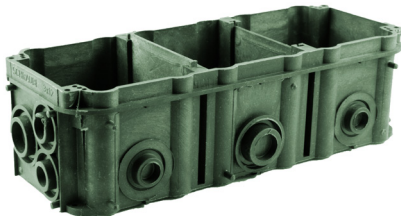

# Scatole sotto intonaco Ammer 1004 - 1005 - 1066

L'originale...

... dal 1966 - con geometria ottimizzata per l'installazione in pareti infiammabili e cave adesso anche in AGRIPLAST materiale a basso impatto ambientale

372 101 747 - 1004

372 701 747 - 1004-B

372 104 747 - 1005

372 704 747 - 1005-B

372 107 847 - 1066

372 107 867 - 1066-B

## La collaudata scatola sotto intonaco per tutti i tipi di parete

Grazie alla loro struttura stabile, le scatole sono ideali per un impiego in costruzioni in calcestruzzo.

I passatubi dispongono di una piccola scanalatura che fissa il tubo corrugato.