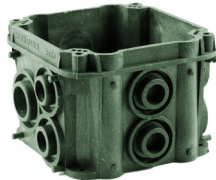

# Scatole sotto intonaco Ammer 1004 - 1005 - 1066

L'originale...

... dal 1966 - con geometria ottimizzata per l'installazione in pareti infiammabili e cave adesso anche in AGRIPLAST materiale a basso impatto ambientale

372 101 747 - 1004

372 701 747 - 1004-B

372 104 747 - 1005

372 704 747 - 1005-B

372 107 847 - 1066

372 107 867 - 1066-B

## La collaudata scatola sotto intonaco per tutti i tipi di parete

Grazie alla loro struttura stabile, le scatole sono ideali per un impiego in costruzioni in calcestruzzo.