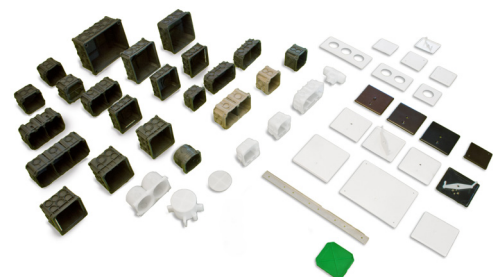

Glattalstrasse 525 · CH-8153 Rümlang · Tel +41 44 817 24 10 · info@ammer.ch · www.ammer.ch

La Ammer AG è una società del Gruppo POLYVERIX: www.polyverix.ch